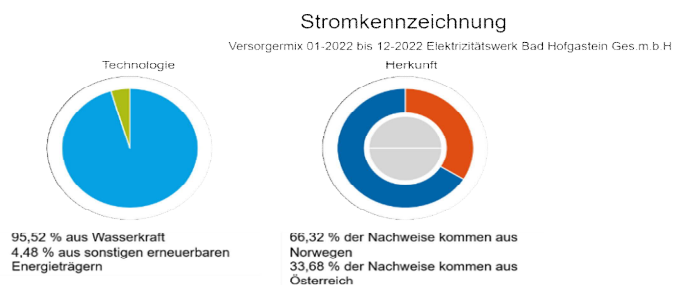

¹⁾ inkl. 20% Umsatzsteuer

Neue Energiepreise ab 1. Juli 2023

Privat OK	Grundentgelt pro Jahr		Preis pro kWh	
	Euro netto	Euro brutto¹⁾	Cent netto	Cent brutto¹⁾
	30,0000	36,000	19,9000	23,8800
Privat OK Leistung	Leistungspreis pro kW und Jahr		Preis pro kWh	
	Euro netto	Euro brutto¹⁾	Cent netto	Cent brutto¹⁾
	13,5000	16,200	19,9000	23,8800
Zusatzprodukte			Preis pro kWh	
			Cent netto	Cent brutto¹⁾
Stromwärme Nacht			20,0000	24,0000
Stromwärme Zusatzladung			22,0000	26,4000
Stromwärme Tagnachladung			22,0000	26,4000

¹⁾ inkl. 20% Umsatzsteuer

Wollen Sie Zeit und Geld sparen?

Dann begleichen Sie Ihre Stromrechnung einfach, bequem und völlig risikofrei per SEPA – Lastschriftmandat.

Für ein erteiltes SEPA-Lastschriftmandat erhalten Sie automatisch **3 Freistromtage**.

Auf Ihren Wunsch versenden wir Ihre Stromrechnung auch ganz bequem elektronisch ohne Papierkram.

Gleichzeitig schonen Sie durch die digitale Zustellung die Umwelt. Wenn Sie sich entscheiden,

auf eine elektronische Rechnung umzusteigen, erhalten Sie zusätzlich **6 Freistromtage**

Sie müssten nur Ihre E-Mail-Adresse bekannt geben.

überprüft durch E-Control